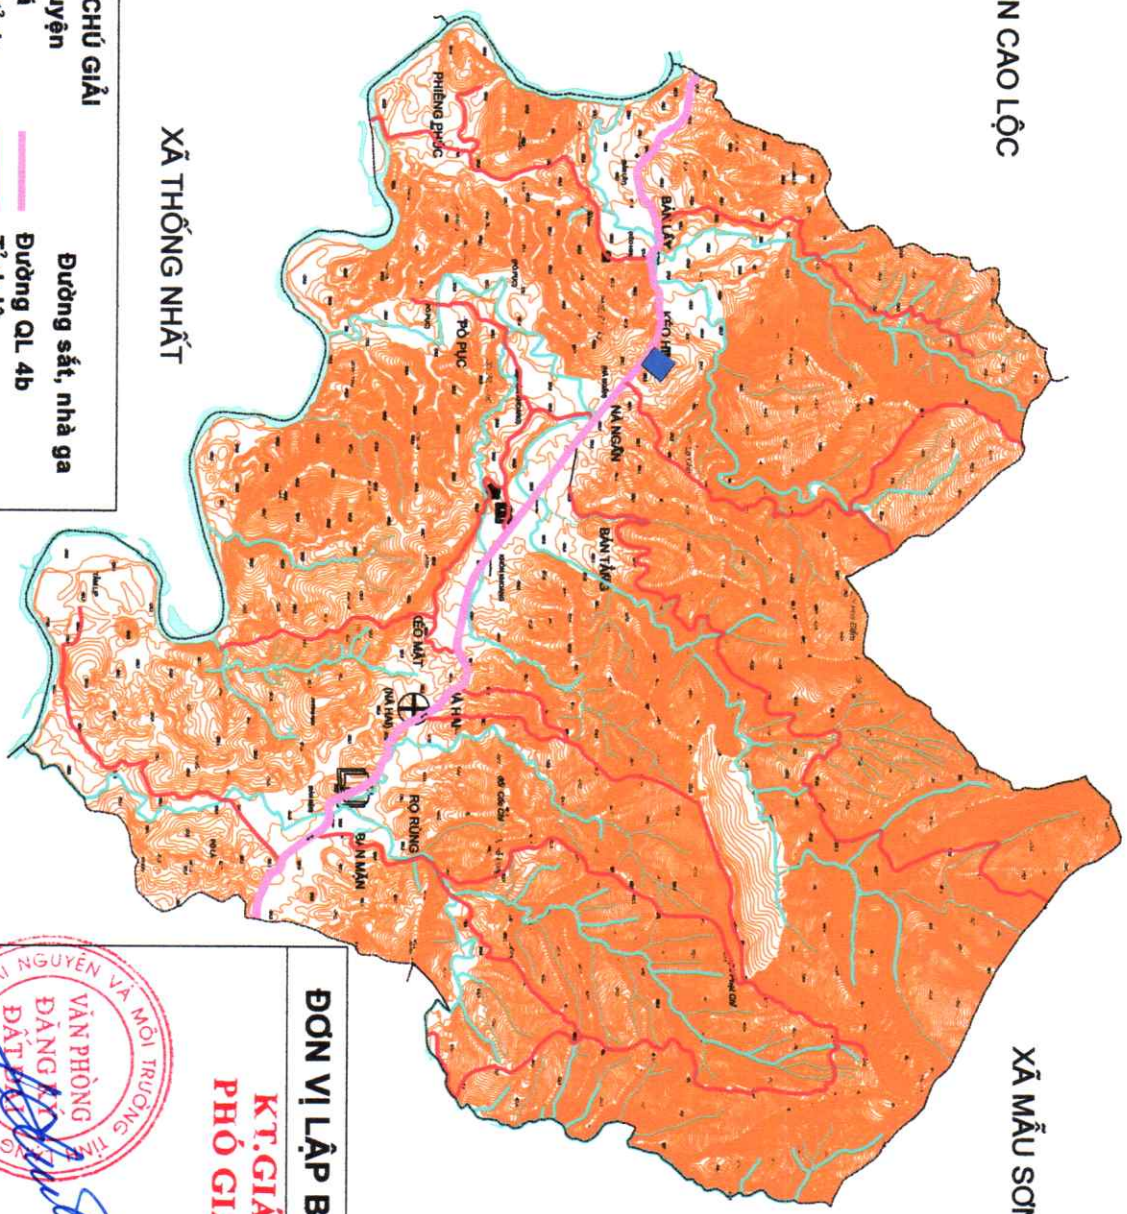

BẢN ĐỒ VÙNG SẢN XUẤT NƯỚC MANG NHÃN HIỆU TẬP THỂ " NƯỚC UỐNG ĐÔNG CHAI MẪU SƠN"

HUYỆN CAO LỘC

XÃ MẪU SƠN

XÃ THỐNG NHẤT

XÃ ĐÔNG BỤC

VỊ TRÍ XÃ KHÁNH XUÂN TRONG HUYỆN CAO LỘC BÌNH

CHÚ GIẢI

- Đường sắt, nhà ga
- Đường QL 4b
- Tỉnh lộ
- Đường liên xã
- Sông, suối, hồ, đập
- Kênh, mương
- khu vực sản xuất nước
- Địa giới xã
- Ủy ban nhân dân huyện
- Bệnh viện, trung tâm y tế
- Đường bình độ, điểm độ cao

ĐƠN VỊ LẬP BẢN ĐỒ

UBND TỈNH PHÊ DUYỆT

**KT. GIÁM ĐỐC
PHÓ GIÁM ĐỐC**

**VĂN PHÒNG
ĐANG KINH
ĐẤT ĐAI
TỈNH CAO LỘC**
Tạ Quốc Vinh